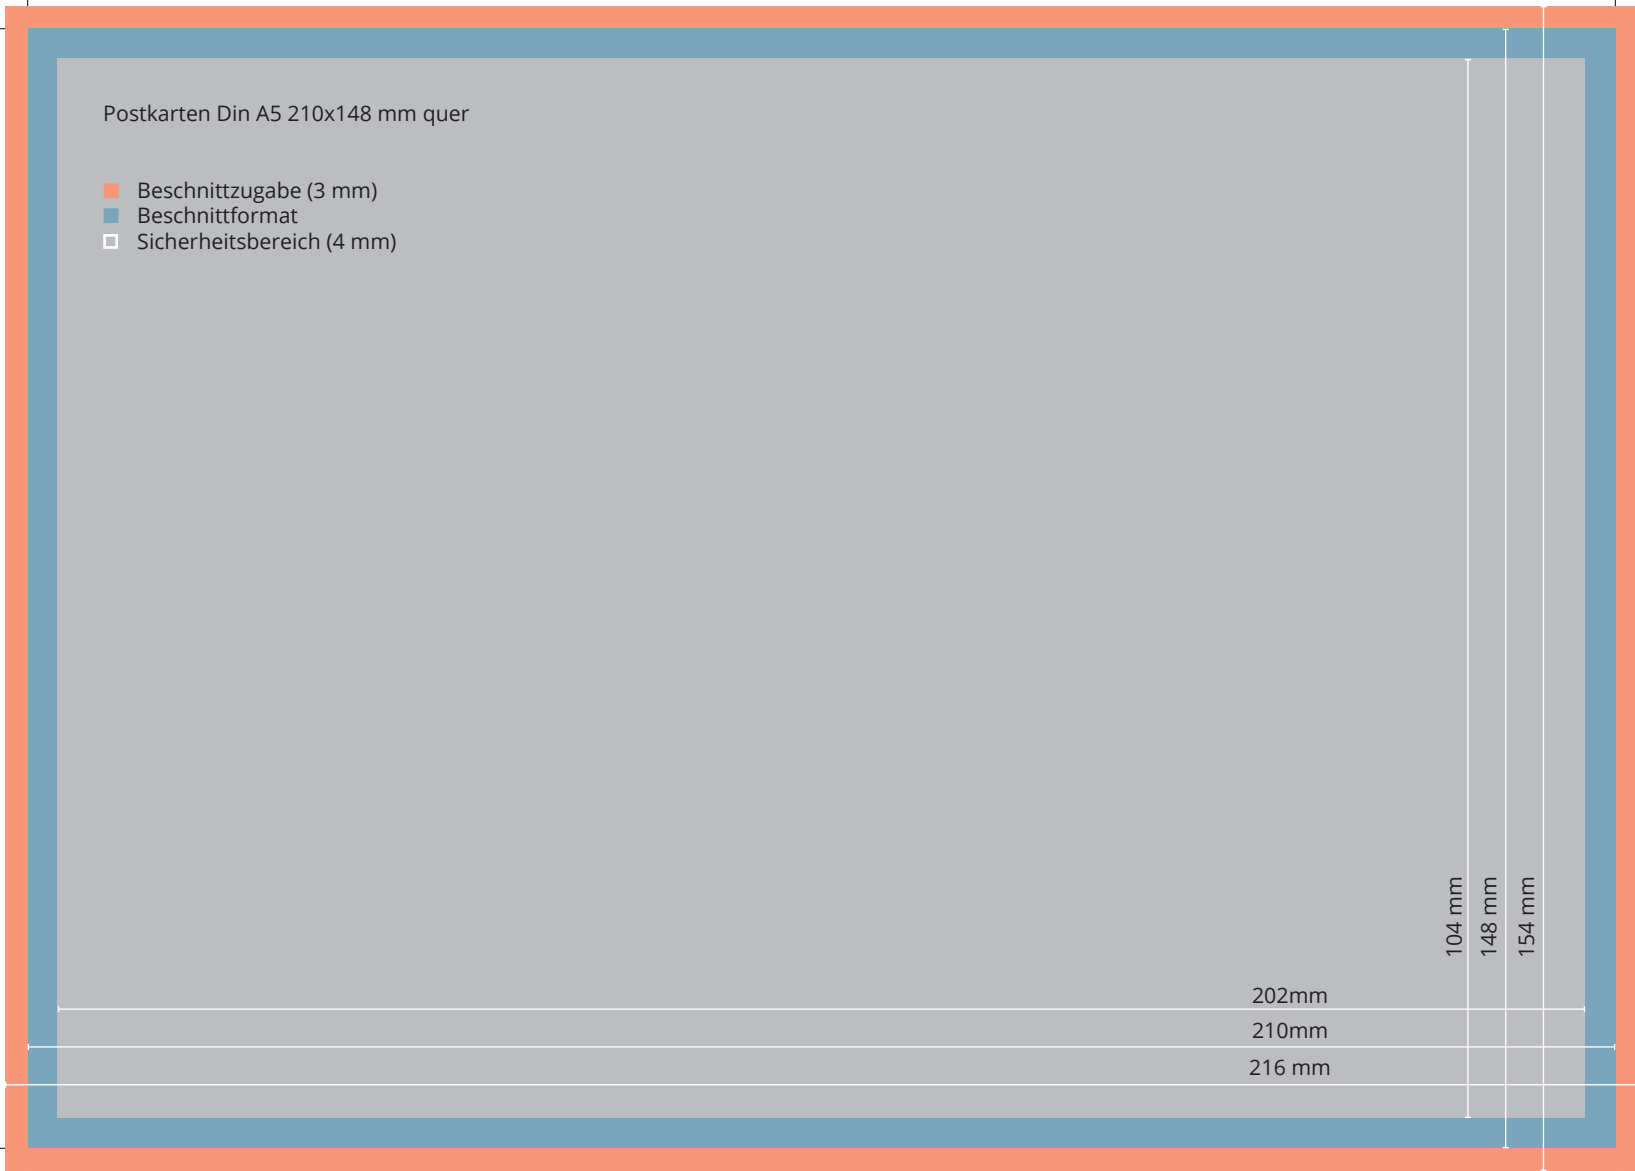

Postkarten Din A4 297x210 mm quer

- Beschnittzugabe (3 mm)
- Beschnittformat
- Sicherheitsbereich (4 mm)

289 mm
297 mm
303 mm

202 mm
210 mm
216 mm

Postkarten Din A5 210x148 mm quer

- Beschnittzugabe (3 mm)
- Beschnittformat
- Sicherheitsbereich (4 mm)

202mm
210mm
216 mm

104 mm
148 mm
154 mm

Postkarten Din A6 148x105 mm quer
Standard Format Vorderseite (Bildseite)

- Beschnittzugabe (3 mm)
- Beschnittformat
- Sicherheitsbereich (4 mm)

140 mm
148 mm
154 mm

97 mm
105 mm
111 mm

Postkarten Din A6 148x105 mm quer
Standard Format Rückseite (Textseite)

- Beschnittzugabe (3 mm)
- Beschnittformat
- Sicherheitsbereich (5 mm)
- Freimachzone (Porto)
- Adressfeld
- Codierzone muss frei bleiben (weiß)

- Beschnittzugabe (3 mm)
- Beschnittformat
- Sicherheitsbereich (4 mm)

92 mm
100 mm
106 mm

202 mm
210 mm
216 mm

Postkarten Din Lang Small 210x100 mm quer
Standard Format Rückseite (Textseite)

- Beschnittzugabe (3 mm)
- Beschnittformat
- Sicherheitsbereich (5 mm)
- Freimachzone (Porto)
- Adressfeld
- Codierzone muss frei bleiben (weiß)