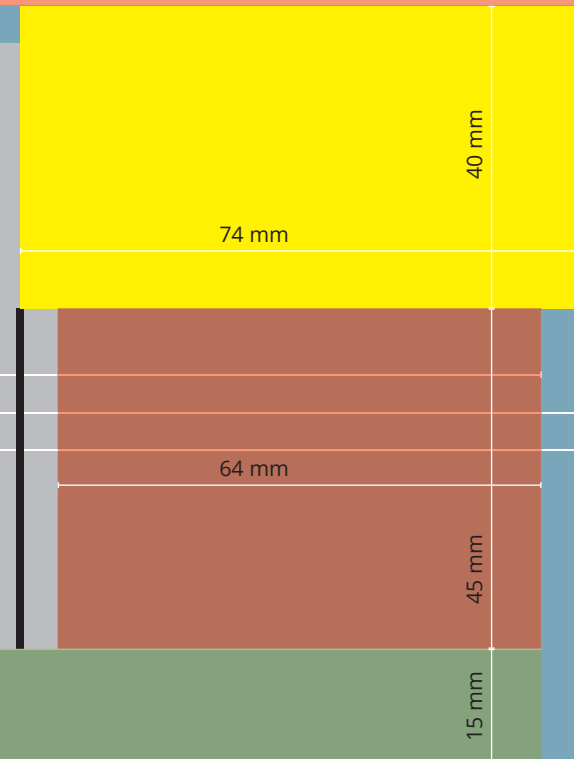

140 mm
148 mm
154 mm

97 mm
105 mm
111 mm

74 mm

40 mm

64 mm

50 mm

15 mm

Postkarten Din Lang small 210x100 mm quer
Vorderseite (Bildseite)

- Beschnittzugabe (3 mm)
- Beschnittformat
- Sicherheitsbereich (4 mm)

92 mm
100 mm
106 mm

202 mm
210 mm
216 mm

Postkarten Din Lang Small 210x100 mm quer
Standard Format Rückseite (Textseite)

- Beschnittzugabe (3 mm)
- Beschnittformat
- Sicherheitsbereich (5 mm)
- Freimachzone (Porto)
- Adressfeld
- Codierzone muss frei bleiben (weiß)

200 mm
210 mm
216 mm

80 mm
100 mm
106 mm

Postkarten Din Lang 210x105 mm quer
Vorderseite (Bildseite)

- Beschnittzugabe (3 mm)
- Beschnittformat
- Sicherheitsbereich (4 mm)

97 mm
105 mm
111 mm

202 mm
210 mm
216 mm

200mm
210 mm
216 mm

97 mm
105 mm
111 mm

40 mm

74 mm

64 mm

50 mm

15 mm