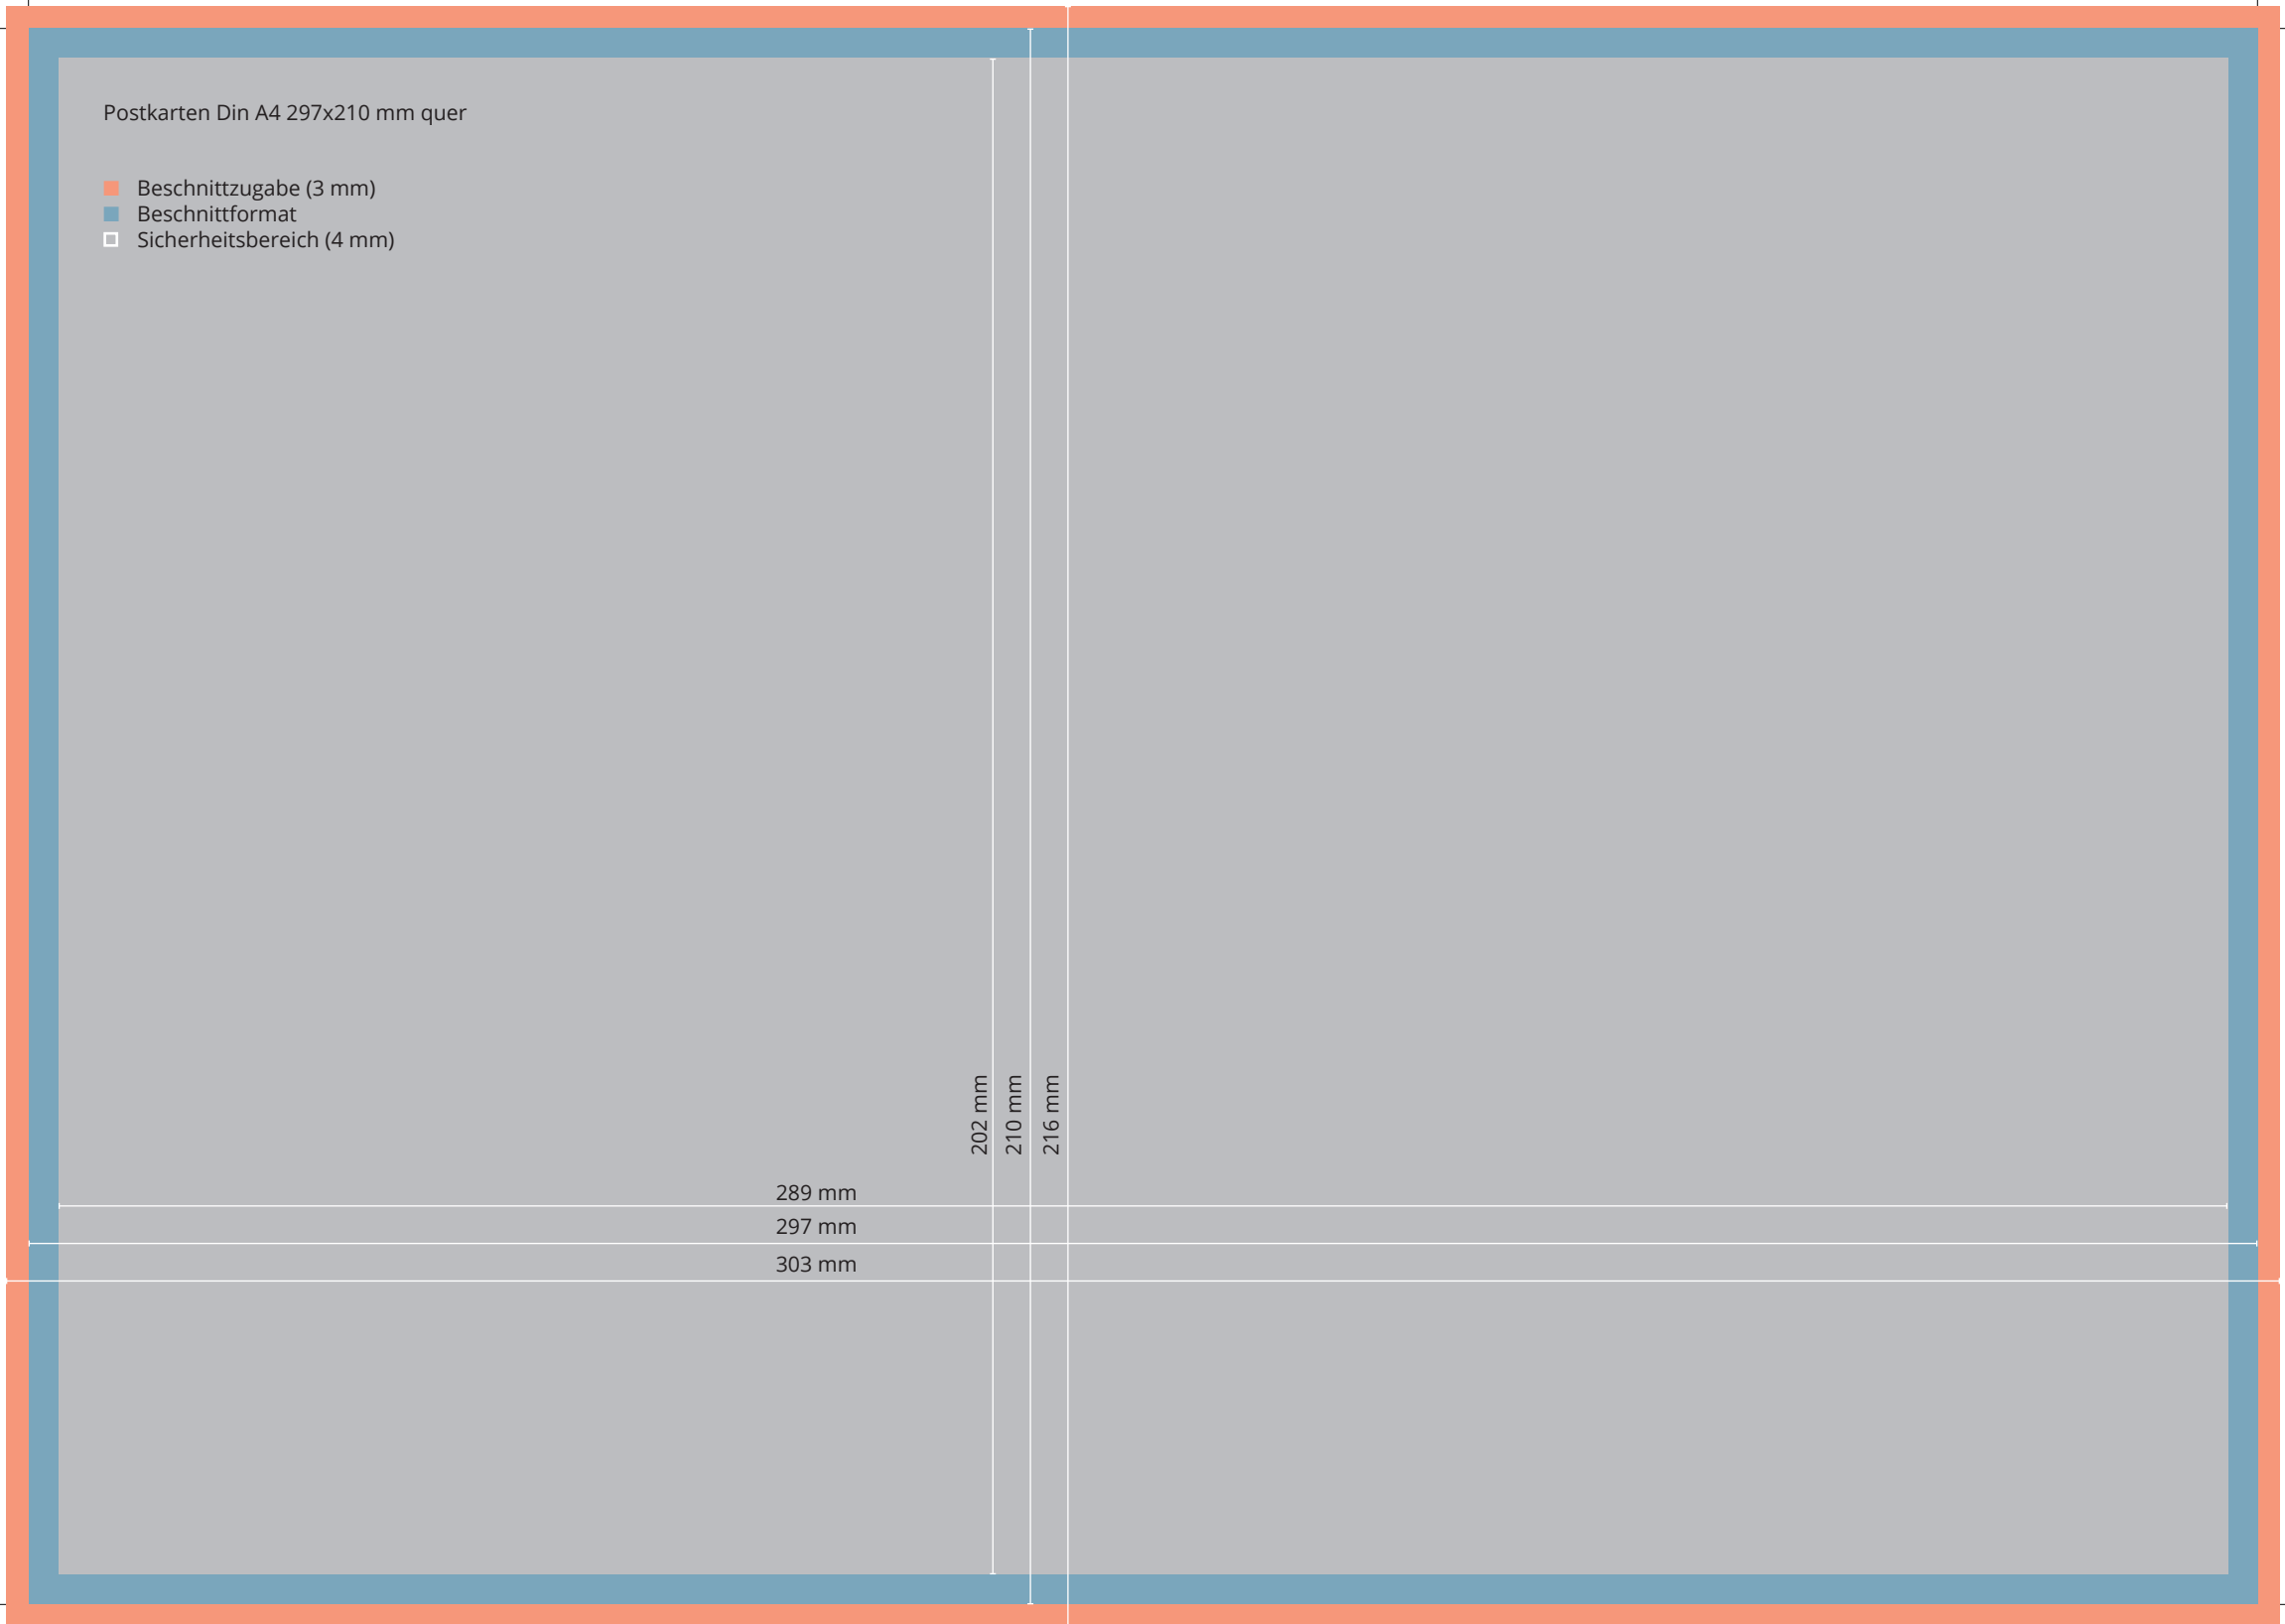

Postkarten Din A4 297x210 mm quer

- Beschnittzugabe (3 mm)
- Beschnittformat
- Sicherheitsbereich (4 mm)

289 mm
297 mm
303 mm

202 mm
210 mm
216 mm

Postkarten Din A5 210x148 mm quer

- Beschnittzugabe (3 mm)
- Beschnittformat
- Sicherheitsbereich (4 mm)

202mm
210mm
216 mm

104 mm
148 mm
154 mm

Postkarten Din A6 148x105 mm quer
Standard Format Vorderseite (Bildseite)

- Beschnittzugabe (3 mm)
- Beschnittformat
- Sicherheitsbereich (4 mm)

140 mm
148 mm
154 mm

97 mm
105 mm
111 mm

Postkarten Din A6 148x105 mm quer
Standard Format Rückseite (Textseite)

- Beschnittzugabe (3 mm)
- Beschnittformat
- Sicherheitsbereich (5 mm)
- Freimachzone (Porto)
- Adressfeld
- Codierzone muss frei bleiben (weiß)

- Beschnittzugabe (3 mm)
- Beschnittformat
- Sicherheitsbereich (4 mm)

92 mm
100 mm
106 mm

202 mm
210 mm
216 mm

Postkarten Din Lang Small 210x100 mm quer
Standard Format Rückseite (Textseite)

- Beschnittzugabe (3 mm)
- Beschnittformat
- Sicherheitsbereich (5 mm)
- Freimachzone (Porto)
- Adressfeld
- Codierzone muss frei bleiben (weiß)