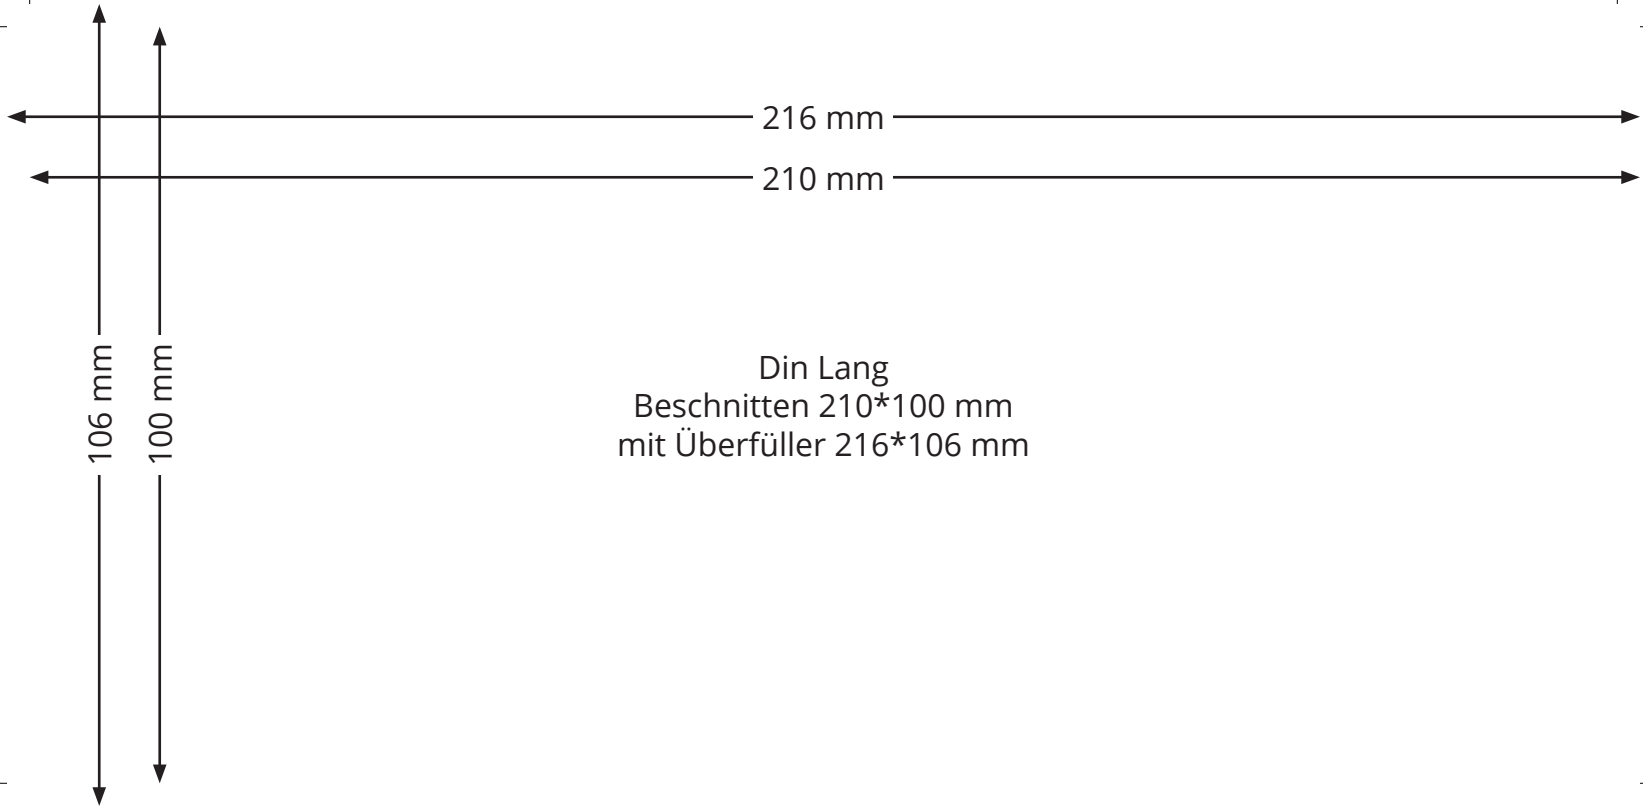

A3  
Beschnitten 297\*420 mm  
mit Überfüller 303\*426 mm

A4  
Beschnitten 210\*297 mm  
mit Überfüller 216\*303 mm

154 mm  
148 mm

216 mm  
210 mm

A5  
Beschnitten 148\*210 mm  
mit Überfüller 154\*216 mm

80 mm

74 mm

111 mm

105 mm

A7

Beschnitten 74\*105 mm  
mit Überfüller 80\*111 mm

Din Lang  
Beschnitten 210\*100 mm  
mit Überfüller 216\*106 mm