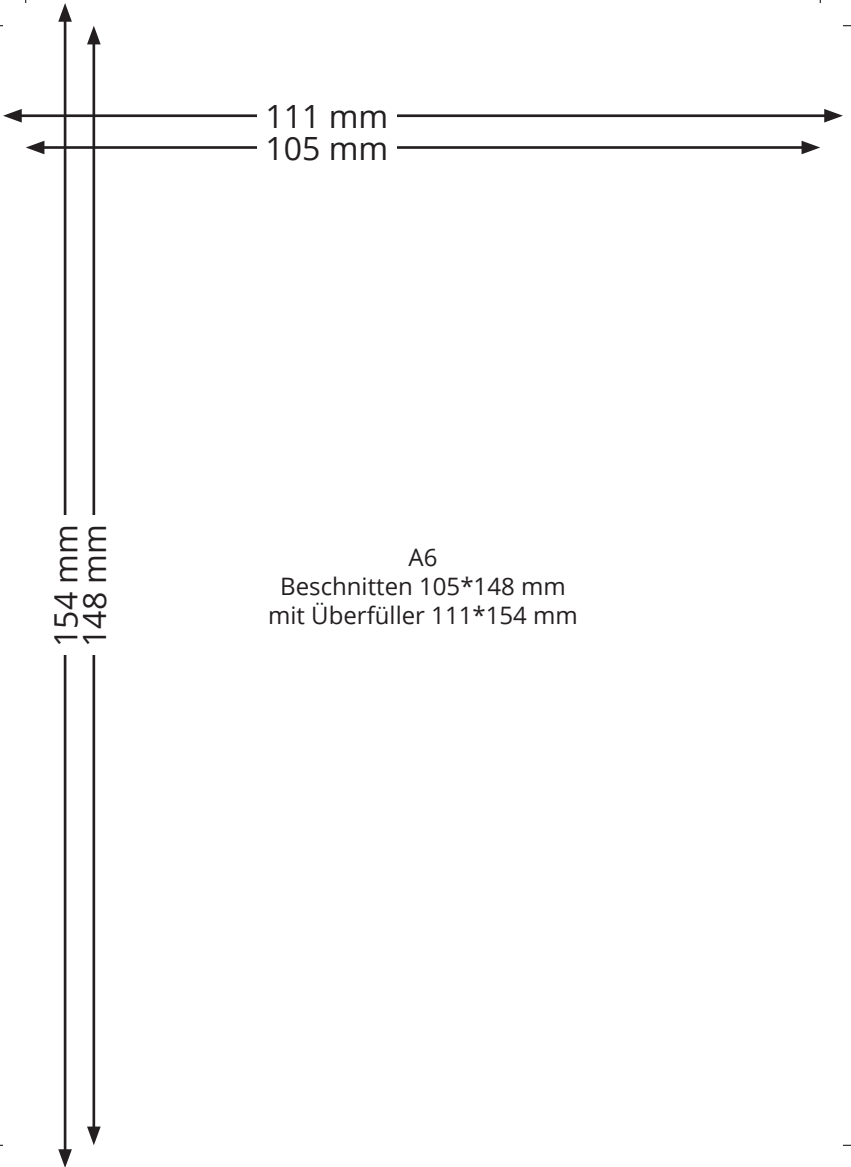

A3  
Beschnitten 297\*420 mm  
mit Überfüller 303\*426 mm

A4  
Beschnitten 210\*297 mm  
mit Überfüller 216\*303 mm

154 mm  
148 mm

216 mm  
210 mm

A5  
Beschnitten 148\*210 mm  
mit Überfüller 154\*216 mm

80 mm

74 mm

111 mm

105 mm

A7

Beschnitten 74\*105 mm  
mit Überfüller 80\*111 mm

Din Lang  
Beschnitten 210\*100 mm  
mit Überfüller 216\*106 mm