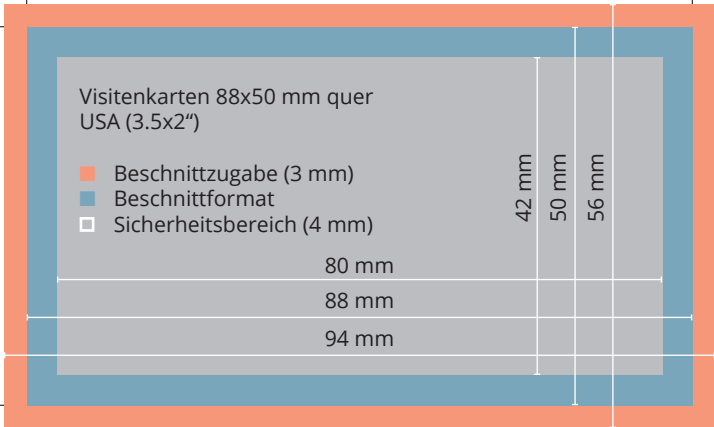

Visitenkarten 90x54 mm quer
China

- Beschnittzugabe (3 mm)
- Beschnittformat
- Sicherheitsbereich (4 mm)

82 mm

90 mm

96 mm

46 mm

54 mm

60 mm

Visitenkarten 91x55 mm quer
Japan

- Beschnittzugabe (3 mm)
- Beschnittformat
- Sicherheitsbereich (4 mm)

83 mm

91 mm

97 mm

47 mm

55 mm

61 mm

Visitenkarten 88x50 mm quer
USA (3.5x2")

- Beschnittzugabe (3 mm)
- Beschnittformat
- Sicherheitsbereich (4 mm)

80 mm

88 mm

94 mm

42 mm

50 mm

56 mm

Visitenkarten 86x54 mm quer
Kreditkarte

- Beschnittzugabe (3 mm)
- Beschnittformat
- Sicherheitsbereich (4 mm)

78 mm

86 mm

92 mm

46 mm

54 mm

60 mm