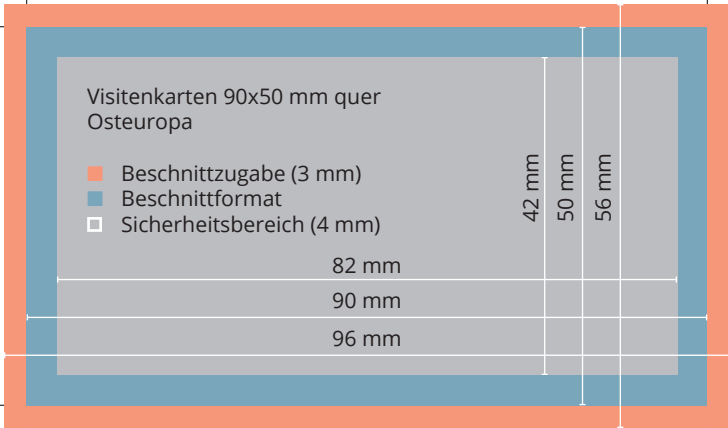

Visitenkarten 85x55 mm quer
Westeuropa 2

- Beschnittzugabe (3 mm)
- Beschnittformat
- Sicherheitsbereich (4 mm)

77 mm

85 mm

91 mm

47 mm

55 mm

61 mm

Visitenkarten 90x50 mm quer
Osteuropa

- Beschnittzugabe (3 mm)
- Beschnittformat
- Sicherheitsbereich (4 mm)

82 mm

90 mm

96 mm

42 mm

50 mm

56 mm

Visitenkarten 90x54 mm quer
China

- Beschnittzugabe (3 mm)
- Beschnittformat
- Sicherheitsbereich (4 mm)

82 mm

90 mm

96 mm

46 mm

54 mm

60 mm

Visitenkarten 88x50 mm quer
USA (3.5x2")

- Beschnittzugabe (3 mm)
- Beschnittformat
- Sicherheitsbereich (4 mm)

80 mm

88 mm

94 mm

42 mm

50 mm

56 mm