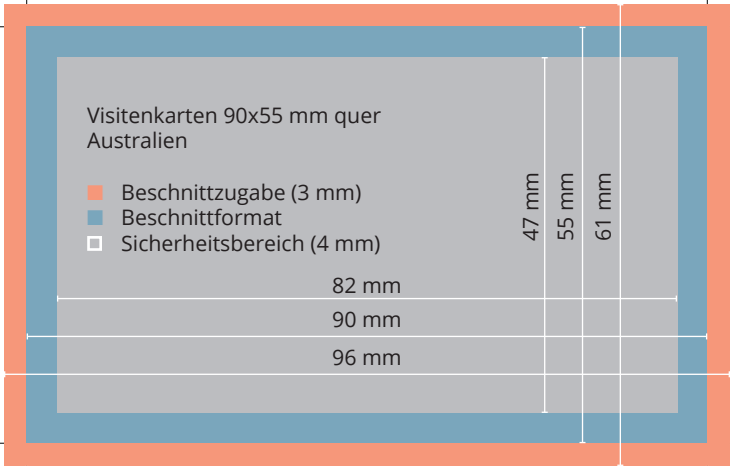

Visitenkarten 90x50 mm quer
Osteuropa

- Beschnittzugabe (3 mm)
- Beschnittformat
- Sicherheitsbereich (4 mm)

82 mm

90 mm

96 mm

42 mm

50 mm

56 mm

Visitenkarten 90x55 mm quer
Australien

- Beschnittzugabe (3 mm)
- Beschnittformat
- Sicherheitsbereich (4 mm)

82 mm

90 mm

96 mm

47 mm

55 mm

61 mm

Visitenkarten 90x54 mm quer
China

- Beschnittzugabe (3 mm)
- Beschnittformat
- Sicherheitsbereich (4 mm)

82 mm

90 mm

96 mm

46 mm

54 mm

60 mm

Visitenkarten 88x50 mm quer
USA (3.5x2")

- Beschnittzugabe (3 mm)
- Beschnittformat
- Sicherheitsbereich (4 mm)

80 mm

88 mm

94 mm

42 mm

50 mm

56 mm